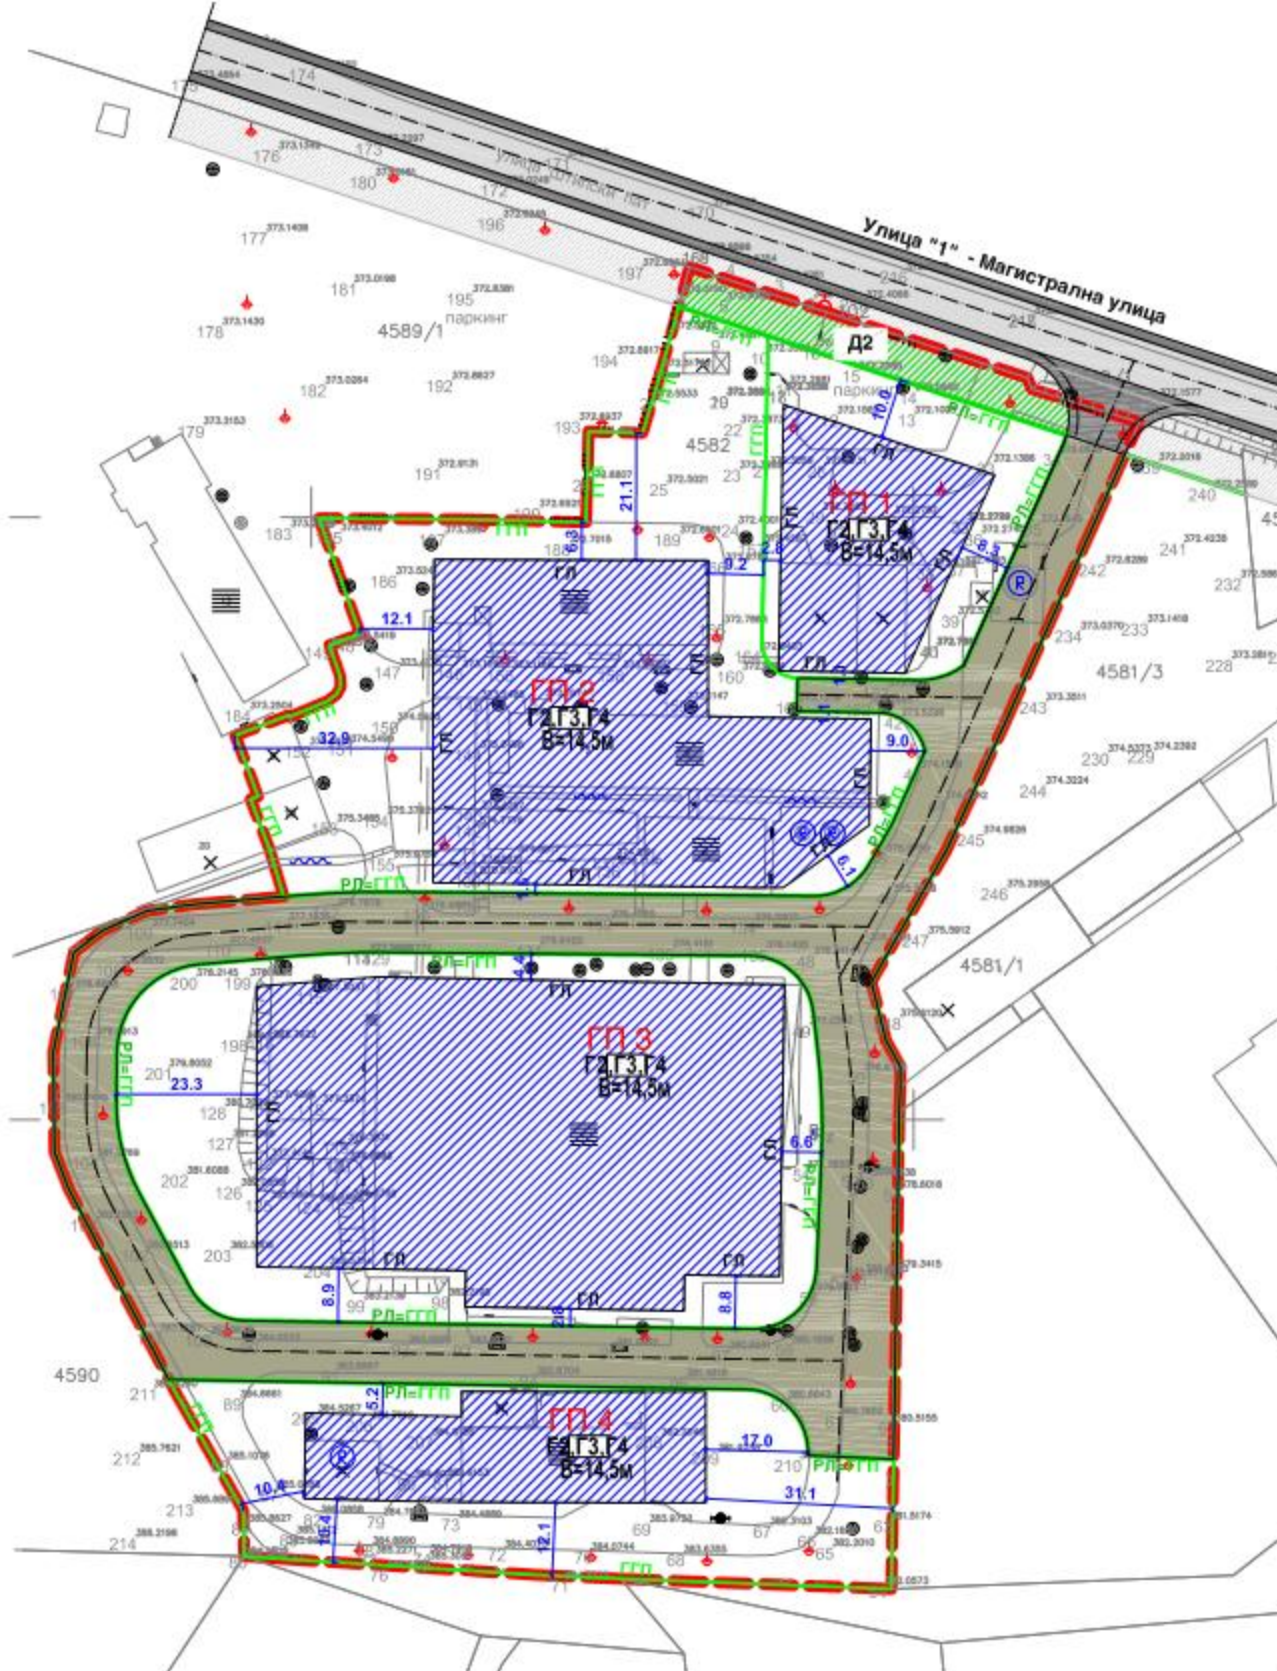

УРБАНИСТИЧКИ ПРОЕКТ СО ПЛАН ЗА ПАРЦЕЛАЦИЈА

НАСЛОВ НА ПРОЕКТОТ	Урбанистички проект со план за парцелација на градежна парцела на КП 4582, во Радовиш
НАРАЧАТЕЛ	"Супер Хит Еден" доел Радовиш; "Алто-Ве" доел Радовиш и "Елма-Транс" доел Радовиш
МЕСТО	Општина Радовиш
ПЛАНСКИ ОПФАТ	КП 4582, во Радовиш
ТЕХ. БР.	043-0309/2020
МЕСТО И ДАТУМ	Струмица, Септември, 2020

Tome
Timov

Digitally signed by
Tome Timov
Date: 2020.12.09
12:04:53 +01'00'

ЛЕГЕНДА :

- — — — — ГРАНИЦА НА ОПФАТ
- — — — — РЕГУЛАЦИОНА ЛИНИЈА
- ▬▬▬▬▬▬▬ ГРАНИЦА НА ПАРЦЕЛА
- ▬▬▬▬▬▬▬ ГРАДЕЖНА ЛИНИЈА
- - - - - ОСОВИНА НА УЛИЦИ
- — — — — УЛИЦИ

КЛАСА НА НАМЕНА :

- Г2 - Лесна и незагадувачка индустрија, Г3 - Сервиси, Г4 - Стоваришта
- Д2 - Заштитно зеленило
- Е - ИНФРАСТРУКТУРА
- Е1 - Комунална инфраструктура - Сообраќајници
- ПЛАНИРАНА ИНТЕРНА СООБРАЌАЈНИЦА
- 10м - Заштитен појас на магистрален пат

<p>Планер: ВЕКТОР 90 <small>WWW.VEKTOR90.COM.MK</small></p>		<p>ДЛГИ "ВЕКТОР 90" Томе ДООЕЛ <small>Струмица ул. "Ленинова" бр. 12 Тел/Факс (034) 331 210 mail: info@vektor90.com.mk</small></p>		
НАСЛОВ НА ПЛАНОТ:		Урбанистички проект со план за парцелација на градежна парцела на КП 4582, во Радовиш		
НАРАЧАТЕЛ:		"Супер Хит Еден" дооел Радовиш; "Алто-Ве" дооел Радовиш и "Елма-Транс" дооел Радовиш		
МЕСТО:		Општина Радовиш		
ПОДРАЧЈЕ НА ПЛАНСКИ ОПФАТ:		СОДРЖИНА НА ЦРТЕЖ:		
КП 4582 КО Радовиш, општина Радовиш		ПЛАН НА ПАРЦЕЛАЦИЈА		
<p>Вектор 90 - Томе дооел лиценца за изработка на урбанистички планови бр. 0033 ОВЛАСТЕН ПЛАНЕР: ТОМЕ ТИМОВ д.и.а. Овластување бр.: 0.0080</p>				
СОРАБОТНИК:	Стоилкова Ива д.и.а	ТЕХ. БРОЈ:	РАЗМЕР:	Лист бр.
МЕСТО И ДАТУМ:	Струмица, Септември, 2020	043-0309/2020	1:1000	7